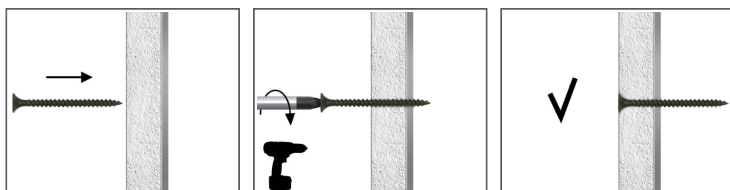

R-FSC Șurub autofiletant pe bandă pentru gips-carton (finisare cu fosfat)

Șurub autofiletant pe bandă pentru fixarea plăcilor de gips-carton pe profile metalice (finisare cu fosfat)

Aprobări și Rapoarte

PN-EN 14566 + A1: 2012

DoP-EN14566

Reacția la foc: A1

Rezistența la încovoiere: indeplinește

10

Informații despre produs

Caracteristici

- Fabricat din material de calitate superioară pentru o instalare ușoară și stabilă, garantând un risc minim de blocare a șuruburilor în magazie
- Geometrie optimizată a vârfului șurubului pentru o perforare rapidă, fără găurire prealabilă
- Instalare fără găurire prealabilă
- Oțel cu conținut scăzut de carbon și finisare cu fosfat negru pentru durabilitate sporită
- Cap înecat și antrenare în cruce PH

Aplicații

- Fixarea plăcilor de gips-carton pe sistemele suport metalice

Material de bază

Informații tehnice

- Oțel de construcții

Ghid de instalare

1. Introduceți șurubul în gaură până când capul acestuia este la același nivel cu suprafața.
2. Șuruburile cu cap înecat permit fixarea la nivelul suprafeței.